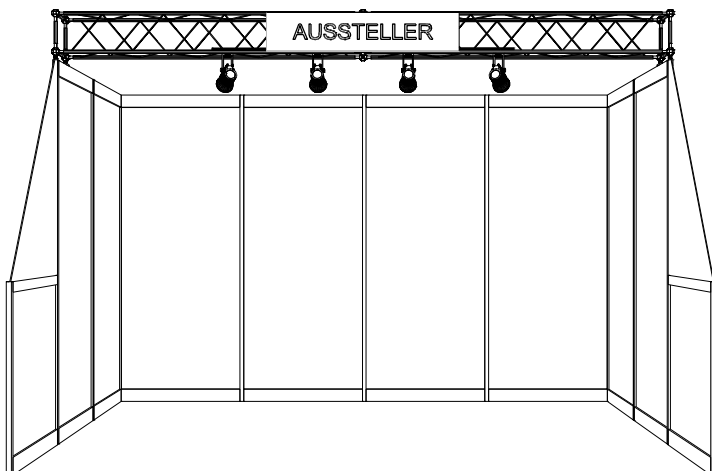

Infoblatt Modulstand

Ansicht 1:50

Seite 1:50

Grundriss 1:50

Isometrie
[Link Modell](#)

Perspektive

Masse:

Füllung gross	984 x 2314 x 5	Weiss
Füllung klein	984 x 954 x 5	Weiss
Füllung dreieck	984 x 1407 x 5	Weiss

Tafel Forex	1250 x 250 x 5	Hellblau
-------------	----------------	----------

Dreidimensionale Kommunikation

Bexpo AG
 Obere Schilling 8
 CH-8460 Marthalen
 Tel. +41 (0)52 305 40 90
 Fax +41 (0)52 305 40 91
 Info@bexpo.ch
 www.bexpo.ch