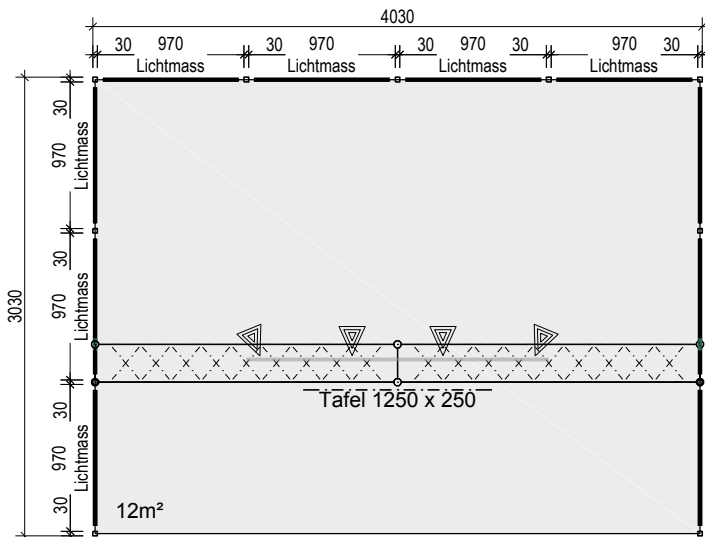

Infoblatt Modulstand

Ansicht 1:50

Seite 1:50

Grundriss 1:50

Isometrie
[Link Modell](#)

Perspektive

Masse:

Füllung gross	984 x 2314 x 5	Weiss
Füllung klein	984 x 954 x 5	Weiss
Füllung dreieck	984 x 1407 x 5	Weiss

Tafel Forex	1250 x 250 x 5	Hellblau
-------------	----------------	----------

Dreidimensionale Kommunikation

Bexpo AG
 Obere Schilling 8
 CH-8460 Marthalen
 Tel. +41 (0)52 305 40 90
 Fax +41 (0)52 305 40 91
 Info@bexpo.ch
 www.bexpo.ch