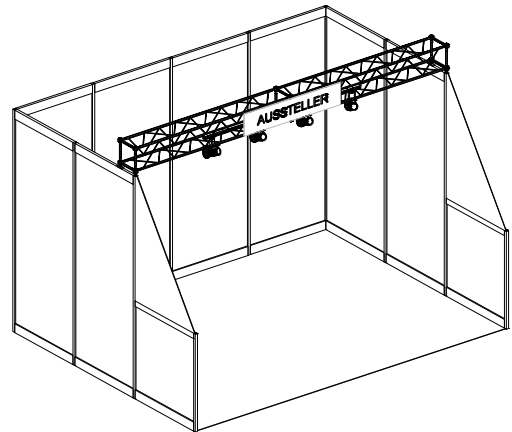

Infoblatt Modulstand

Ansicht 1:50

Seite 1:50

Grundriss 1:50

Isometrie
[Link Modell](#)

Perspektive

Masse:

Füllung gross	984 x 2314 x 5	Weiss
Füllung klein	984 x 954 x 5	Weiss
Füllung dreieck	984 x 1407 x 5	Weiss

Tafel Forex	1250 x 250 x 5	Hellblau
-------------	----------------	----------

Dreidimensionale Kommunikation

Bexpo AG
 Obere Schilling 8
 CH-8460 Marthalen
 Tel. +41 (0)52 305 40 90
 Fax +41 (0)52 305 40 91
 Info@bexpo.ch
 www.bexpo.ch