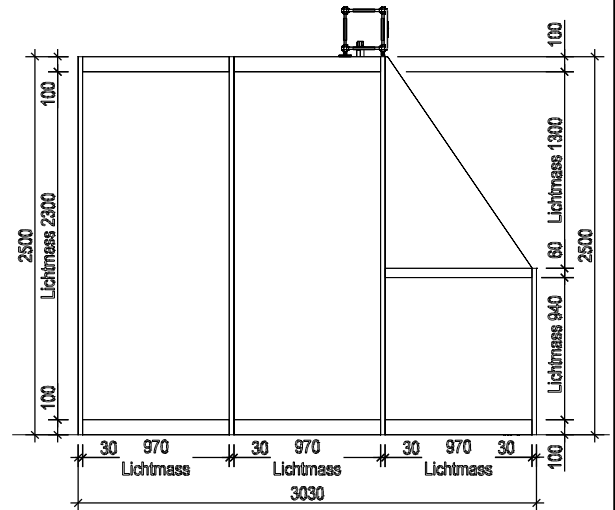

Infoblatt Modulstand

Ansicht 1:50

Seite 1:50

Grundriss 1:50

Isometrie
[Link Modell](#)

Perspektive

Masse:

Füllung gross	984 x 2314 x 5	Weiss
Füllung klein	984 x 954 x 5	Weiss
Füllung dreieck	984 x 1407 x 5	Weiss

Tafel Forex	1250 x 250 x 5	Hellblau
-------------	----------------	----------

Dreidimensionale Kommunikation

Bexpo AG
 Obere Schilling 8
 CH-8460 Marthalen
 Tel. +41 (0)52 305 40 90
 Fax +41 (0)52 305 40 91
 Info@bexpo.ch
 www.bexpo.ch