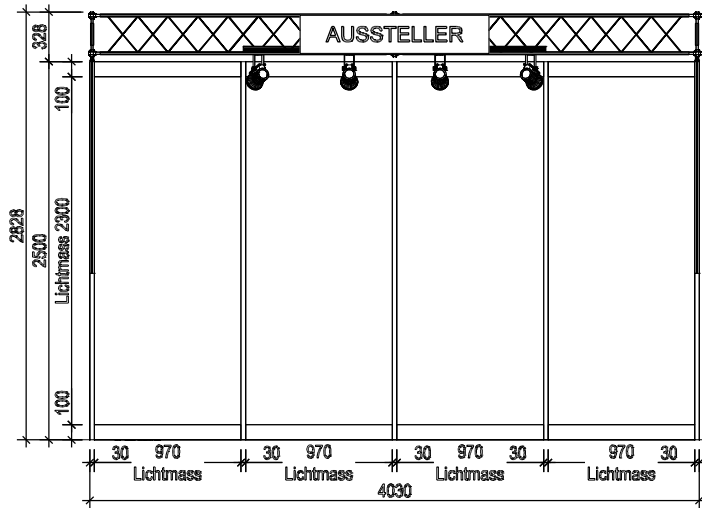

Infoblatt Modulstand

Ansicht 1:50

Seite 1:50

Grundriss 1:50

Isometrie
[Link Modell](#)

Perspektive

Masse:

Füllung gross	984 x 2314 x 5	Weiss
Füllung klein	984 x 954 x 5	Weiss
Füllung dreieck	984 x 1407 x 5	Weiss

Tafel Forex	1250 x 250 x 5	Hellblau
-------------	----------------	----------

Dreidimensionale Kommunikation

Bexpo AG
 Obere Schilling 8
 CH-8460 Marthalen
 Tel. +41 (0)52 305 40 90
 Fax +41 (0)52 305 40 91
 Info@bexpo.ch
 www.bexpo.ch